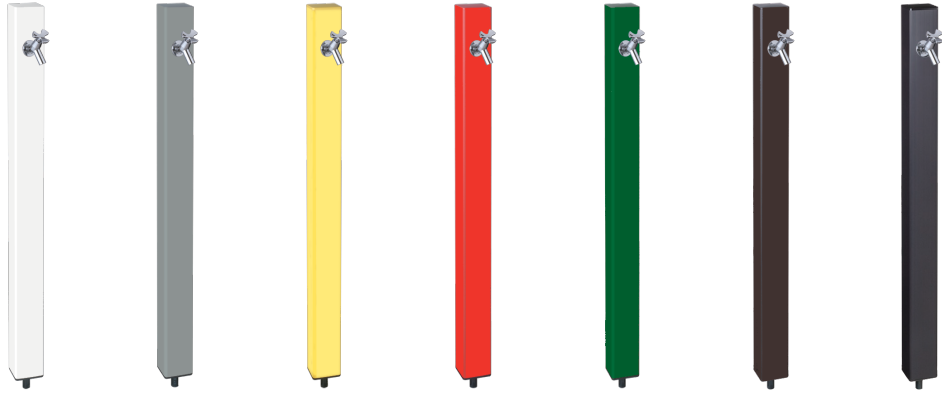

ステイホームがもっと楽しくなる そんなお手伝いをMELSでしたい パレットシリーズ(EX柱)に2口登場!

EX 柱 (パレットシリーズ)

White / ホワイト Silver / シルバー Yellow / イエロー Red / レッド Green / グリーン Brown / ブラウン Black / ブラック

品番：HI-A1 (バルブソケット接合)
HI-A16 (下取出し)
※写真は HI-A16 です。

スクエアパン

品番：SP-USQ550 ホワイト

EX 柱 2口タイプ (パレットシリーズ)

New

White / ホワイト Silver / シルバー Yellow / イエロー Red / レッド Green / グリーン Brown / ブラウン Black / ブラック

品番：HI-A1WR (バルブソケット接合)
HI-A16WR (下取出し)
※写真は HI-A16WR です。

EX 柱グリーン × スクエアパン (SP-USQ550 ホワイト)

丸形アルミ2口水栓柱シルバー
× スクエアパン (SP-USQ550 ホワイト)

丸形アルミ2口水栓柱 [全4色]

シックなカラーバリエーションを揃えた、多用途に使えてガーデニングに便利な2口水栓柱。

ホワイト ブラック シャンパン シルバー

パレットシリーズに待望の2口タイプが登場！

ホースリールを常に繋がられるので、お庭の水やりなどに便利です。

※本チラシに掲載の水栓はすべて別売りとなります

Maezawa Exterior Land Scape.