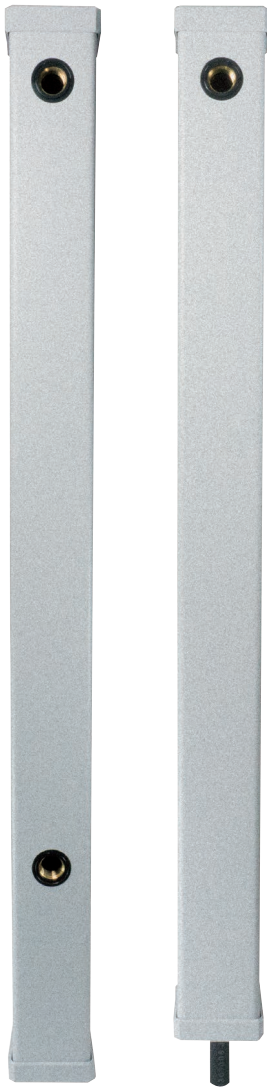

おなじみの「みかげ調水栓柱」に 「2口タイプ」が新登場!

NEW

みかげ調水栓柱 2口タイプ

70角樹脂製

日本水道協会認証登録品

落ち着いた
風合いの
みかげ模様

内配管は
安心のHIVP
(耐衝撃性塩化ビニル管)

ホースを
つなげたままで
使用できます

※蛇口は付属していません。

みかげ水栓柱2口タイプ

製品詳細

タイプ	長さ	品名	梱包数	設計価格	Mコード
横取出し	900	HI-1WR×900みかげ水協認証品	6	¥ 8,350	14284
横取出し	1200	HI-1WR×1200みかげ水協認証品	6	¥ 9,500	14285
下取出し	900	HI-16WR×900みかげ水協認証品	6	¥ 8,180	14286
下取出し	1200	HI-16WR×1200みかげ水協認証品	6	¥ 9,310	14287

製品寸法

横取出し
タイプ

下取出し
タイプ

横取出しタイプ

下取出しタイプ