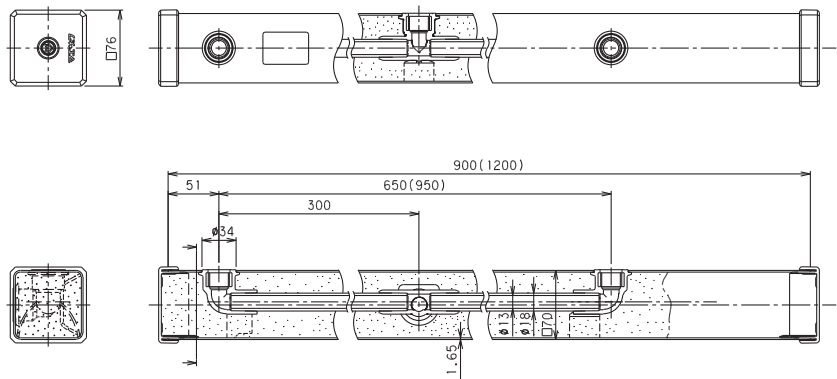

おなじみの「みかげ調水栓柱」に 「2口タイプ」が新登場!

NEW

みかげ調水栓柱 2口タイプ

70角樹脂製

日本水道協会認証登録品

落ち着いた
風合いの
みかげ模様

内配管は
安心のHIVP
(耐衝撃性塩化ビニル管)

ホースを
つなげたままで
使用できます

※蛇口は付属していません。

みかげ水栓柱2口タイプ

製品詳細

タイプ	長さ	品名	梱包数	設計価格	Mコード
横取出し	900	HI-1WR×900みかげ水協認証品	6	¥ 8,350	14284
横取出し	1200	HI-1WR×1200みかげ水協認証品	6	¥ 9,500	14285
下取出し	900	HI-16WR×900みかげ水協認証品	6	¥ 8,180	14286
下取出し	1200	HI-16WR×1200みかげ水協認証品	6	¥ 9,310	14287

製品寸法

横取出し
タイプ

下取出し
タイプ

横取出しタイプ

下取出しタイプ