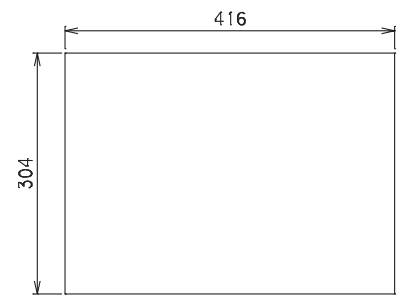

寸法図

裏面図

目皿

人工芝

製品詳細

品名	梱包数	Mコード
プレートパン SP-UP450 ライトグレー	1	14651

- 同梱品 プレートパン本体・人工芝・目皿
- 材質 PP複合材

- ゴム栓は同梱しておりません。必要な場合はお近くのホームセンター等で右図サイズのゴム栓をお買い求めください。
- 強風が吹いている場合は人工芝を屋内にしまう等の対処をしてください。強風で人工芝が飛び、紛失や思わぬケガをするおそれがあります。
- 詳しくは製品に同梱されている施工・取扱説明書をご確認ください。

ゴム栓
推奨サイズ