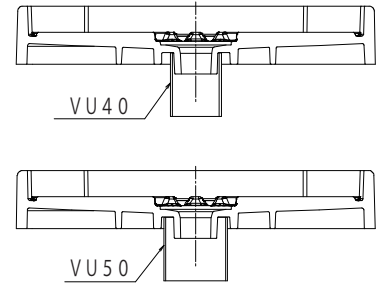

人工芝

玉砂利(白)

玉砂利(黒)

独自形状によりスムーズな排水が可能

プレートパン本体の水受けに、独自形状の溝を設けているため、付属の人工芝で受け止めた水を素早く、スムーズに排水口へ送ることができます。

製品構造・特長

製品には人工芝を同梱しています。
 本体に設置してもスムーズな排水ができる様に、人工芝がのる面と水が流れる面に高低差を設けています。

排水管は VU40 または VU50 が接続可能です。

寸法図

裏面図

目皿

人工芝

製品詳細

品名	梱包数	Mコード
プレートパン SP-UP450 ライトグレー	1	14651

- 同梱品 プレートパン本体・人工芝・目皿
- 材質 PP複合材

- ゴム栓は同梱しておりません。必要な場合はお近くのホームセンター等で右図サイズのゴム栓をお買い求めください。
- 強風が吹いている場合は人工芝を屋内にしまう等の対処をしてください。強風で人工芝が飛び、紛失や思わぬケガをするおそれがあります。
- 詳しくは製品に同梱されている施工・取扱説明書をご確認ください。

ゴム栓
推奨サイズ