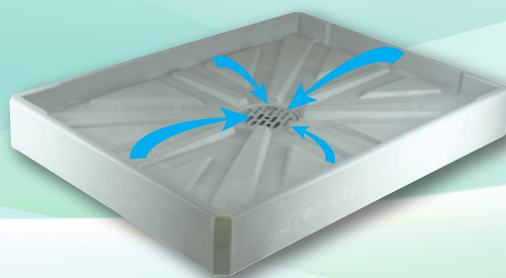

プレートパン

SP-UP450 ライトグレー

施工イメージ

埋め込み式で
景観を邪魔しないづくり

段差がないため
ペットの足洗いもラクラク

付属の人工芝使用による
水の飛散抑制

シーンに合わせたカスタマイズが可能

※製品に付属されるものは人工芝のみとなります。

人工芝

玉砂利(白)

玉砂利(黒)

独自形状によりスムーズな排水が可能

プレートパン本体の水受けに、独自形状の溝を設けているため、付属の人工芝で受け止めた水を素早く、スムーズに排水口へ送ることができます。

製品構造・特長

製品には人工芝を同梱しています。
 本体に設置してもスムーズな排水ができる様に、人工芝がのる面と水が流れる面に高低差を設けています。

排水管は VU40 または VU50 が接続可能です。

寸法図

裏面図

目皿

人工芝

製品詳細

品名	梱包数	Mコード
プレートパン SP-UP450 ライトグレー	1	14651

- 同梱品 プレートパン本体・人工芝・目皿
- 材質 PP複合材

- ゴム栓は同梱しておりません。必要な場合はお近くのホームセンター等で右図サイズのゴム栓をお買い求めください。
- 強風が吹いている場合は人工芝を屋内にしまう等の対処をしてください。強風で人工芝が飛び、紛失や思わぬケガをするおそれがあります。
- 詳しくは製品に同梱されている施工・取扱説明書をご確認ください。