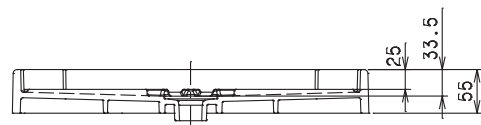

寸法図

裏面図

目皿

人工芝

製品詳細

品名	梱包数	Mコード
プレートパン SP-UP450 ライトグレー	1	14651

- 同梱品 プレートパン本体・人工芝・目皿
- 材質 PP複合材

- ゴム栓は同梱しておりません。必要な場合はお近くのホームセンター等で右図サイズのゴム栓をお買い求めください。
- 強風が吹いている場合は人工芝を屋内にしまう等の対処をしてください。強風で人工芝が飛び、紛失や思わぬケガをするおそれがあります。
- 詳しくは製品に同梱されている施工・取扱説明書をご確認ください。

ゴム栓
推奨サイズ