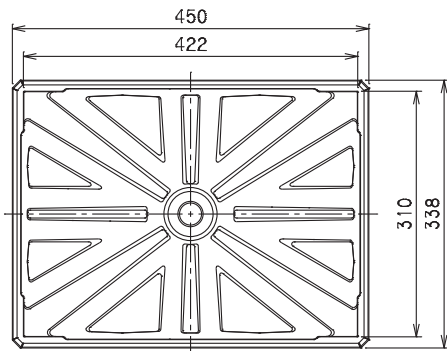

人工芝

玉砂利(白)

玉砂利(黒)

独自形状によりスムーズな排水が可能

プレートパン本体の水受けに、独自形状の溝を設けているため、付属の人工芝で受け止めた水を素早く、スムーズに排水口へ送ることができます。

製品構造・特長

製品には人工芝を同梱しています。
 本体に設置してもスムーズな排水ができる様に、人工芝がのる面と水が流れる面に高低差を設けています。

排水管は VU40 または VU50 が接続可能です。

寸法図

裏面図

目皿

人工芝

製品詳細

品名	梱包数	Mコード
プレートパン SP-UP450 ライトグレー	1	14651

- 同梱品 プレートパン本体・人工芝・目皿
- 材質 PP複合材

- ゴム栓は同梱しておりません。必要な場合はお近くのホームセンター等で右図サイズのゴム栓をお買い求めください。
- 強風が吹いている場合は人工芝を屋内にしまう等の対処をしてください。強風で人工芝が飛び、紛失や思わぬケガをするおそれがあります。
- 詳しくは製品に同梱されている施工・取扱説明書をご確認ください。

ゴム栓
推奨サイズ