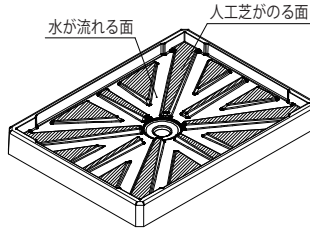

プレートパン

SP-UP450 ライトグレー

施工イメージ

埋め込み式で
景観を邪魔しないづくり

段差がないため
ペットの足洗いもラクラク

付属の人工芝使用による
水の飛散抑制

シーンに合わせたカスタマイズが可能

※製品に付属されるものは人工芝のみとなります。

人工芝

玉砂利(白)

玉砂利(黒)

独自形状によりスムーズな排水が可能

プレートパン本体の水受けに、独自形状の溝を設けているため、付属の人工芝で受け止めた水を素早く、スムーズに排水口へ送ることができます。

製品構造・特長

製品には人工芝を同梱しています。
 本体に設置してもスムーズな排水ができる様に、人工芝がのる面と水が流れる面に高低差を設けています。

排水管は VU40 または VU50 が接続可能です。

寸法図

裏面図

目皿

人工芝

製品詳細

品名	梱包数	Mコード
プレートパン SP-UP450 ライトグレー	1	14651

- 同梱品 プレートパン本体・人工芝・目皿
- 材質 PP複合材

- ゴム栓は同梱しておりません。必要な場合はお近くのホームセンター等で右図サイズのゴム栓をお買い求めください。
- 強風が吹いている場合は人工芝を屋内にしまう等の対処をしてください。強風で人工芝が飛び、紛失や思わぬケガをするおそれがあります。
- 詳しくは製品に同梱されている施工・取扱説明書をご確認ください。