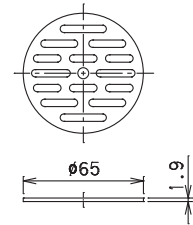

人工芝

玉砂利(白)

玉砂利(黒)

独自形状によりスムーズな排水が可能

プレートパン本体の水受けに、独自形状の溝を設けているため、付属の人工芝で受け止めた水を素早く、スムーズに排水口へ送ることができます。

製品構造・特長

製品には人工芝を同梱しています。
 本体に設置してもスムーズな排水ができる様に、人工芝がのる面と水が流れる面に高低差を設けています。

排水管は VU40 または VU50 が接続可能です。

寸法図

裏面図

目皿

人工芝

製品詳細

品名	梱包数	Mコード
プレートパン SP-UP450 ライトグレー	1	14651

- 同梱品 プレートパン本体・人工芝・目皿
- 材質 PP複合材

- ゴム栓は同梱しておりません。必要な場合はお近くのホームセンター等で右図サイズのゴム栓をお買い求めください。
- 強風が吹いている場合は人工芝を屋内にしまう等の対処をしてください。強風で人工芝が飛び、紛失や思わぬケガをするおそれがあります。
- 詳しくは製品に同梱されている施工・取扱説明書をご確認ください。

ゴム栓
推奨サイズ