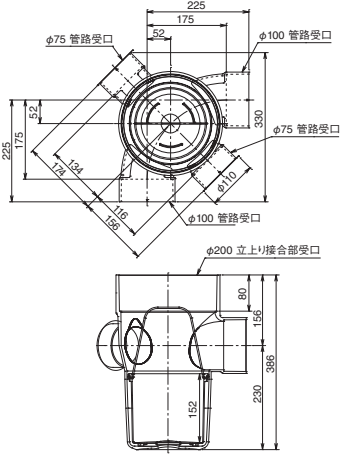

UMA-90LX100×75-200