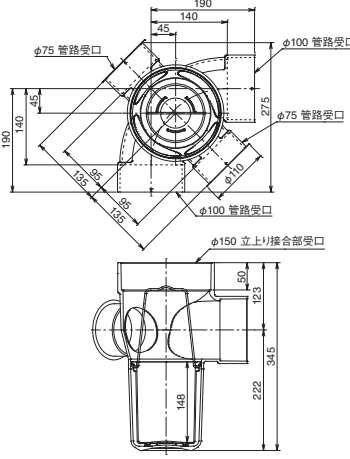

UMA-90LX100×75-150