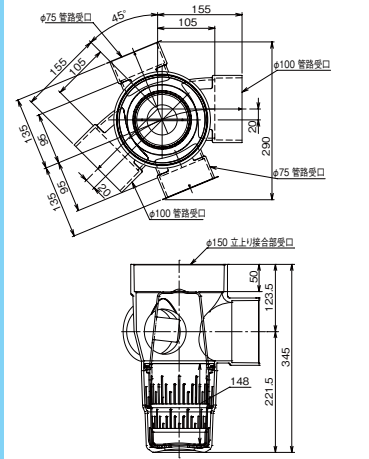

SUMA-45LX100×75-150