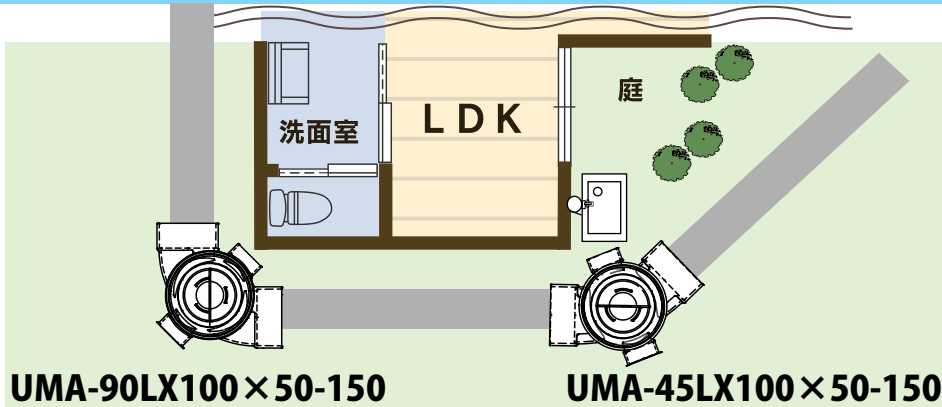

# PVC製雨水マス 品揃え強化

曲点(90°、45°曲り)での  
 変則合流に対応可能なLXシリーズ

**NEW** UMA-45LX100×50-150  
 SUMA-45LX100×50-150

**UMA-90LX100×50-150**  
**SUMA-90LX100×50-150**

品番	梱包数	設計価格	Mコード
UMA-45LX100X50-150	2	¥ 6,260	10495
UMA45LX100X75-150	2	¥ 6,530	42067
UMA-45LX100X75-200	2	¥ 7,960	42068
SUMA-45LX100X50-150	2	¥ 6,260	10496
SUMA-45LX100X75-150	2	¥ 6,530	42014
SUMA-45LX100X75-200	2	¥ 7,960	42015
UMA-90LX100X50-150	2	¥ 6,260	42073
UMA90LX100X75-150	2	¥ 6,530	42072
UMA-90LX100X75-200	2	¥ 7,960	42074
SUMA-90LX100X50-150	2	¥ 6,260	42020
SUMA-90LX100X75-150	2	¥ 6,530	42019
SUMA-90LX100X75-200	2	¥ 7,960	42021