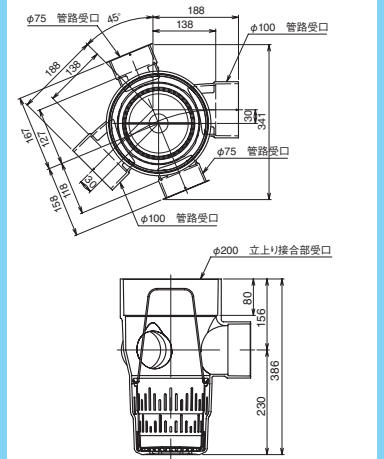

SUMA-45LX100×75-200