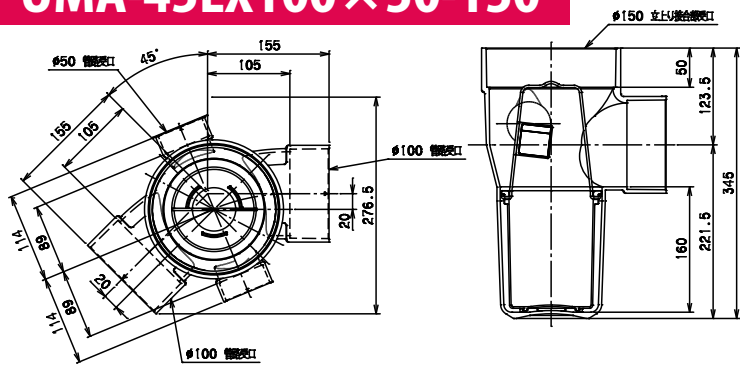

# SUMA-45LX100×50-150