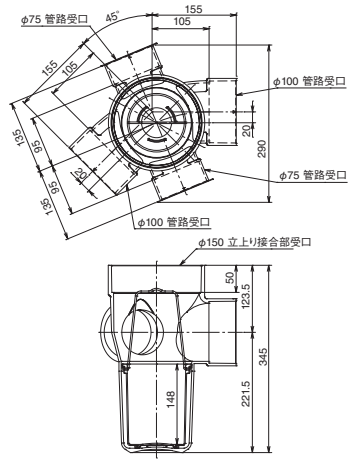

UMA-45LX100×75-150